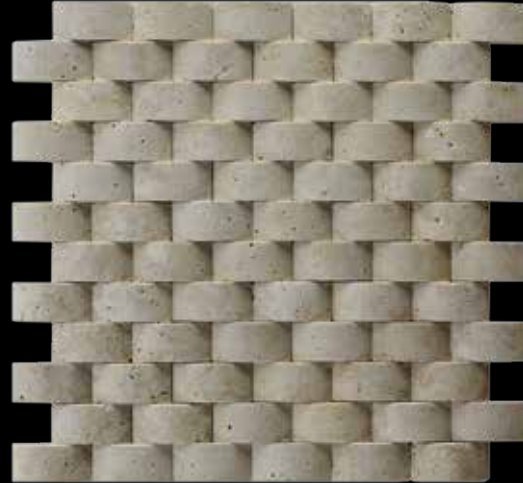

KONART 3D-012

Ölçü (cm)	Ölçü (inc)	Renk
2,5cm x 5 cm	1"x2"	Light