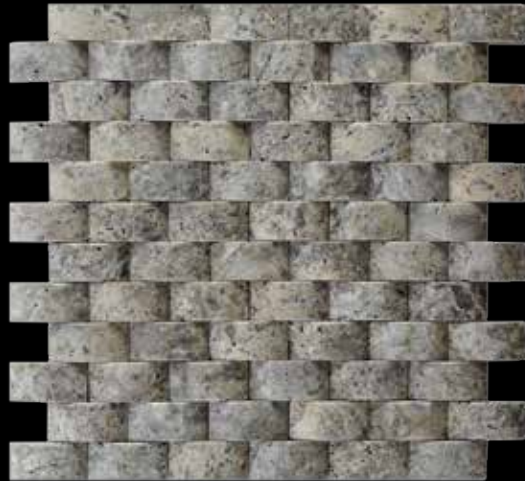

KONART 3D-013

Ölçü (cm)	Ölçü (inc)	Renk
2,5cm x 5 cm	1"x2"	Silver