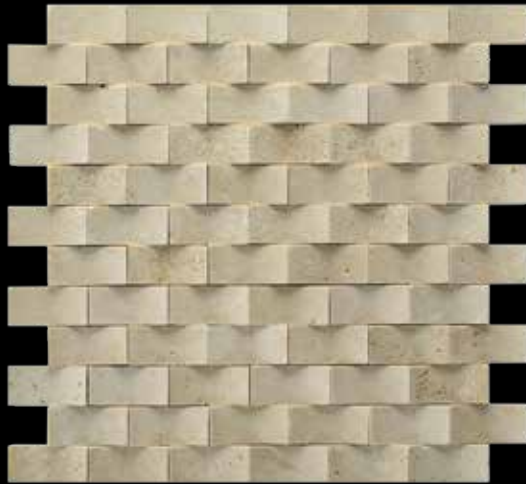

KONART 3D-021

Ölçü (cm)	Ölçü (inc)	Renk
2,5cm x 5 cm	1"x2"	Bej

KONART 3D-022

Ölçü (cm)	Ölçü (inc)	Renk
2,5cm x 5 cm	1"x2"	Scabos

KONART 3D-023

Ölçü (cm)	Ölçü (inc)	Renk
2,5cm x 5 cm	1"x2"	Light

KONART 3D-024