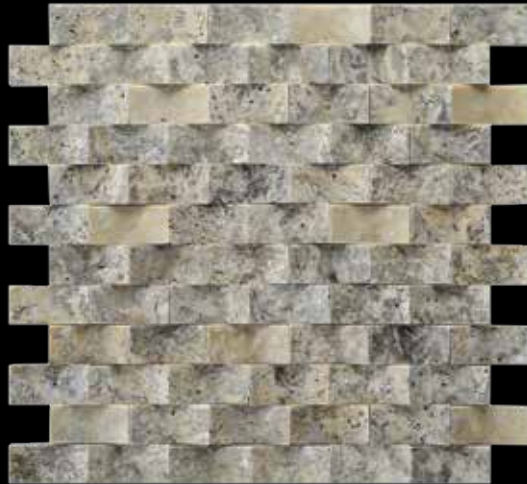

KONART 3D-021

Ölçü (cm)	Ölçü (inc)	Renk
2,5cm x 5 cm	1"x2"	Bej

KONART 3D-022

Ölçü (cm)	Ölçü (inc)	Renk
2,5cm x 5 cm	1"x2"	Scabos

KONART 3D-023

Ölçü (cm)	Ölçü (inc)	Renk
2,5cm x 5 cm	1"x2"	Light

KONART 3D-024