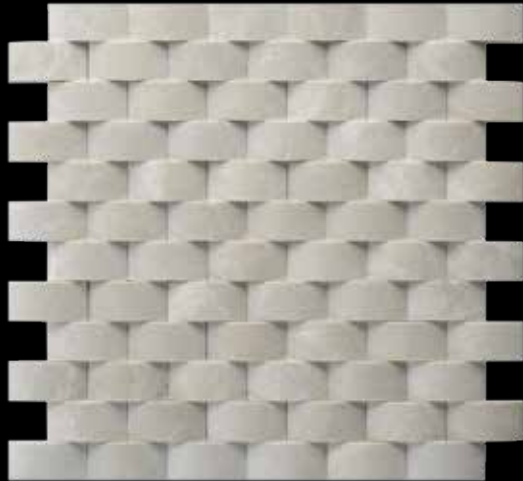

KONART 3D-012

Ölçü (cm)	Ölçü (inc)	Renk
2,5cm x 5 cm	1"x2"	Light

KONART 3D-013

Ölçü (cm)	Ölçü (inc)	Renk
2,5cm x 5 cm	1"x2"	Silver

KONART 3D-014

Ölçü (cm)	Ölçü (inc)	Renk
2,5cm x 5 cm	1"x2"	Bej

Yapıların dış cephelerinde; bina kaplama, balkon, teras, bahçe ve duvarlarda kullanılırken iç mekânlarda; banyo, mutfak gibi ıslak hacimlerin duvarlarında, salon, giriş, hol ve her türlü yaşam alanlarında dekoratif olarak kullanılabilir.