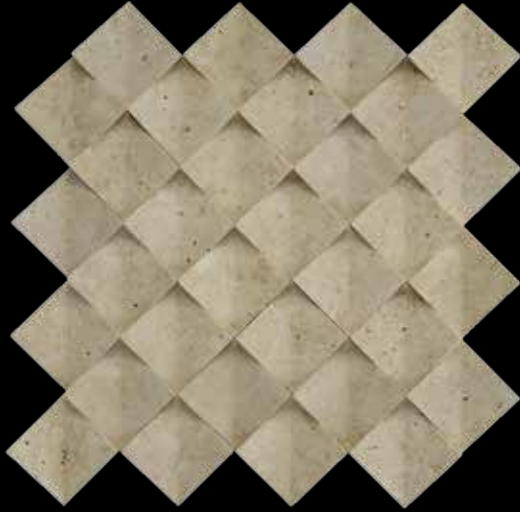

KONART 3D-051

Ölçü (cm)	Ölçü (inc)	Renk
5cm x 5cm	2"x2"	Light