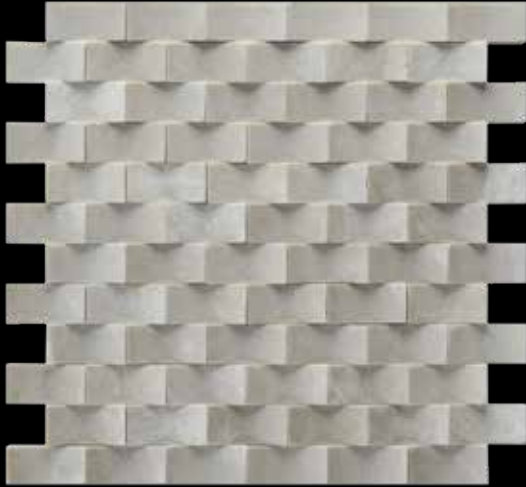

KONART 3D-021

Ölçü (cm)	Ölçü (inc)	Renk
2,5cm x 5 cm	1"x2"	Bej