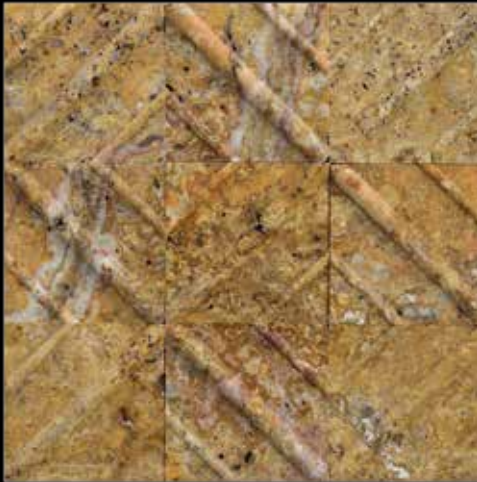

KONART 3D-134

Ölçü (cm)	Ölçü (inc)	Renk
10cm x 10cm	4" x 4"	Scabos

Türkiye'de farklı bölgelerden getirilen mermer ve travertenlere zarif dokunuşlarla yeni bir boyut kazandırıyoruz. Zarif renk ve tonlarıyla ürünlerimiz mekanlarınıza şıklık ve değer katıyor.