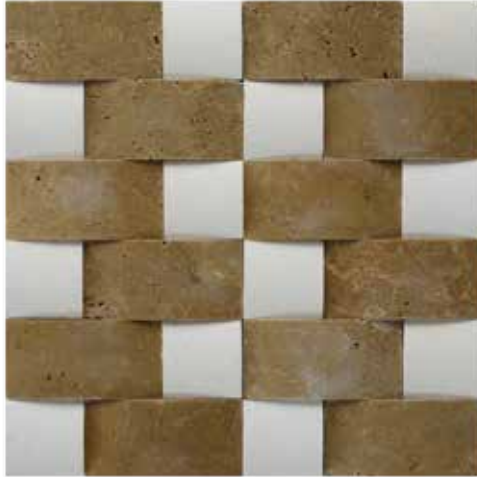

KONART 3D-091

Ölçü (cm)	Ölçü (inc)	Renk
5cm x 5cm	2"x2"	Silver
5cm x 10 cm	2"x4"	Silver

KONART 3D-092

Ölçü (cm)	Ölçü (inc)	Renk
5cm x 5cm	2"x2"	Scabos
5cm x 10 cm	2"x4"	Silver

KONART 3D-093

Ölçü (cm)	Ölçü (inc)	Renk
5cm x 5cm	2"x2"	Noce
5cm x 10 cm	2"x4"	Limra