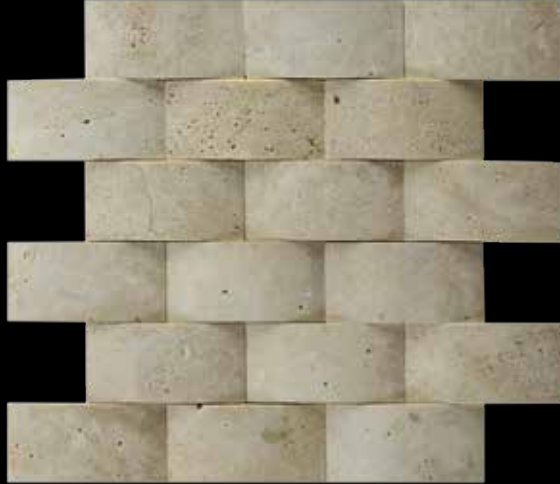

KONART 3D-101

Ölçü (cm)	Ölçü (inc)	Renk
5cm x 10 cm	2"x4"	Light