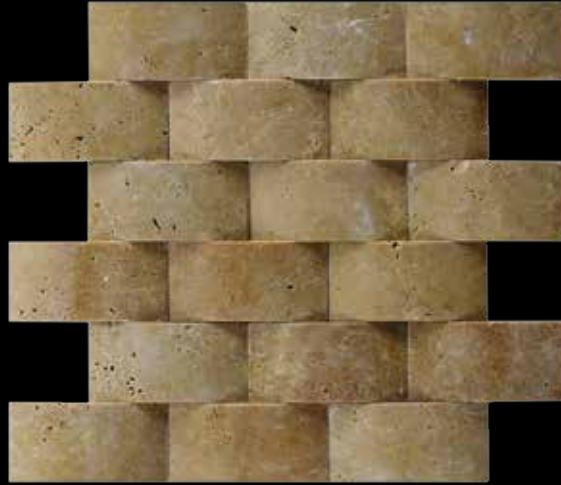

KONART 3D-104

Ölçü (cm)	Ölçü (inc)	Renk
5cm x 10 cm	2"x4"	Noce

Dinçin ve sıcak ortamlar için patlatma modellerimizin tonları, soft çizgileriyle mekanlarınıza yeni bir soluk getirerek sıcak bir görünüm oluşturmaktadır.