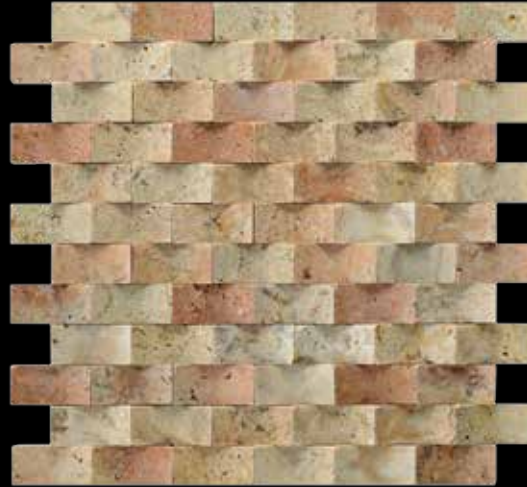

KONART 3D-022

Ölçü (cm)	Ölçü (inc)	Renk
2,5cm x 5 cm	1"x2"	Scabos