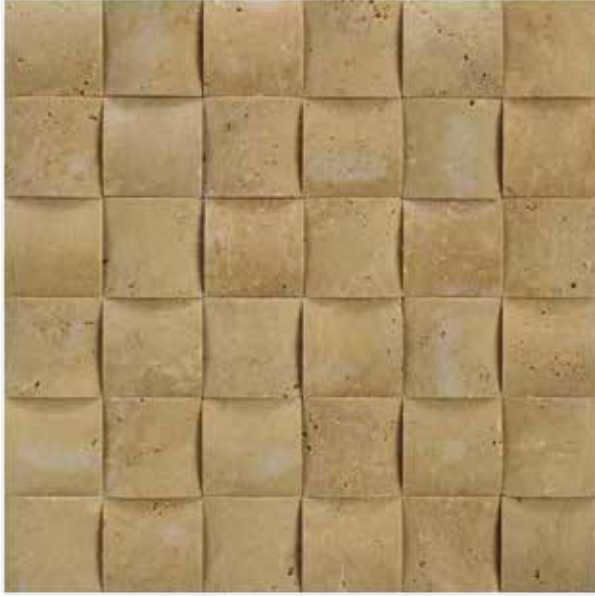

KONART 3D-071

Ölçü (cm)	Ölçü (inc)	Renk
5cm x 5 cm	2"x2"	Noce