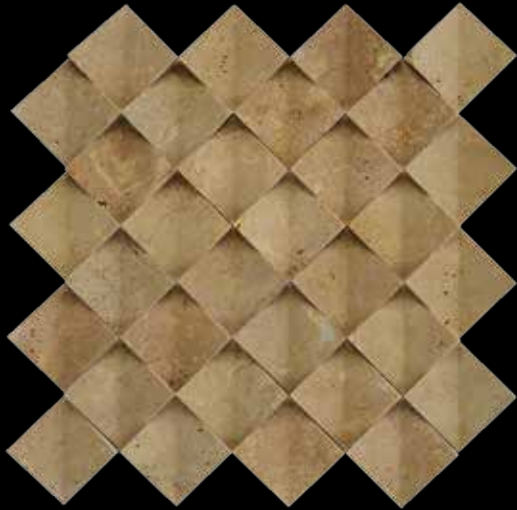

KONART 3D-053

Ölçü (cm)	Ölçü (inc)	Renk
5cm x 5cm	2"x2"	Noce