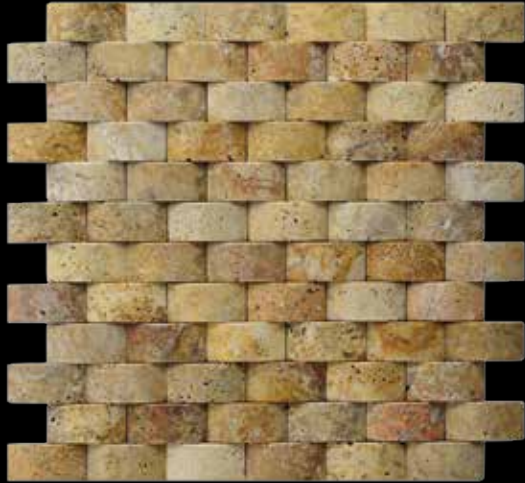

KONART 3D-005

Ölçü (cm)	Ölçü (inc)	Renk
2,5cm x 2,5 cm	1" x 1"	Silver

KONART 3D-006

Ölçü (cm)	Ölçü (inc)	Renk
2,5cm x 2,5 cm	1" x 1"	Scabos

KONART 3D-011

Ölçü (cm)	Ölçü (inc)	Renk
2,5cm x 5 cm	1"x2"	Scabos